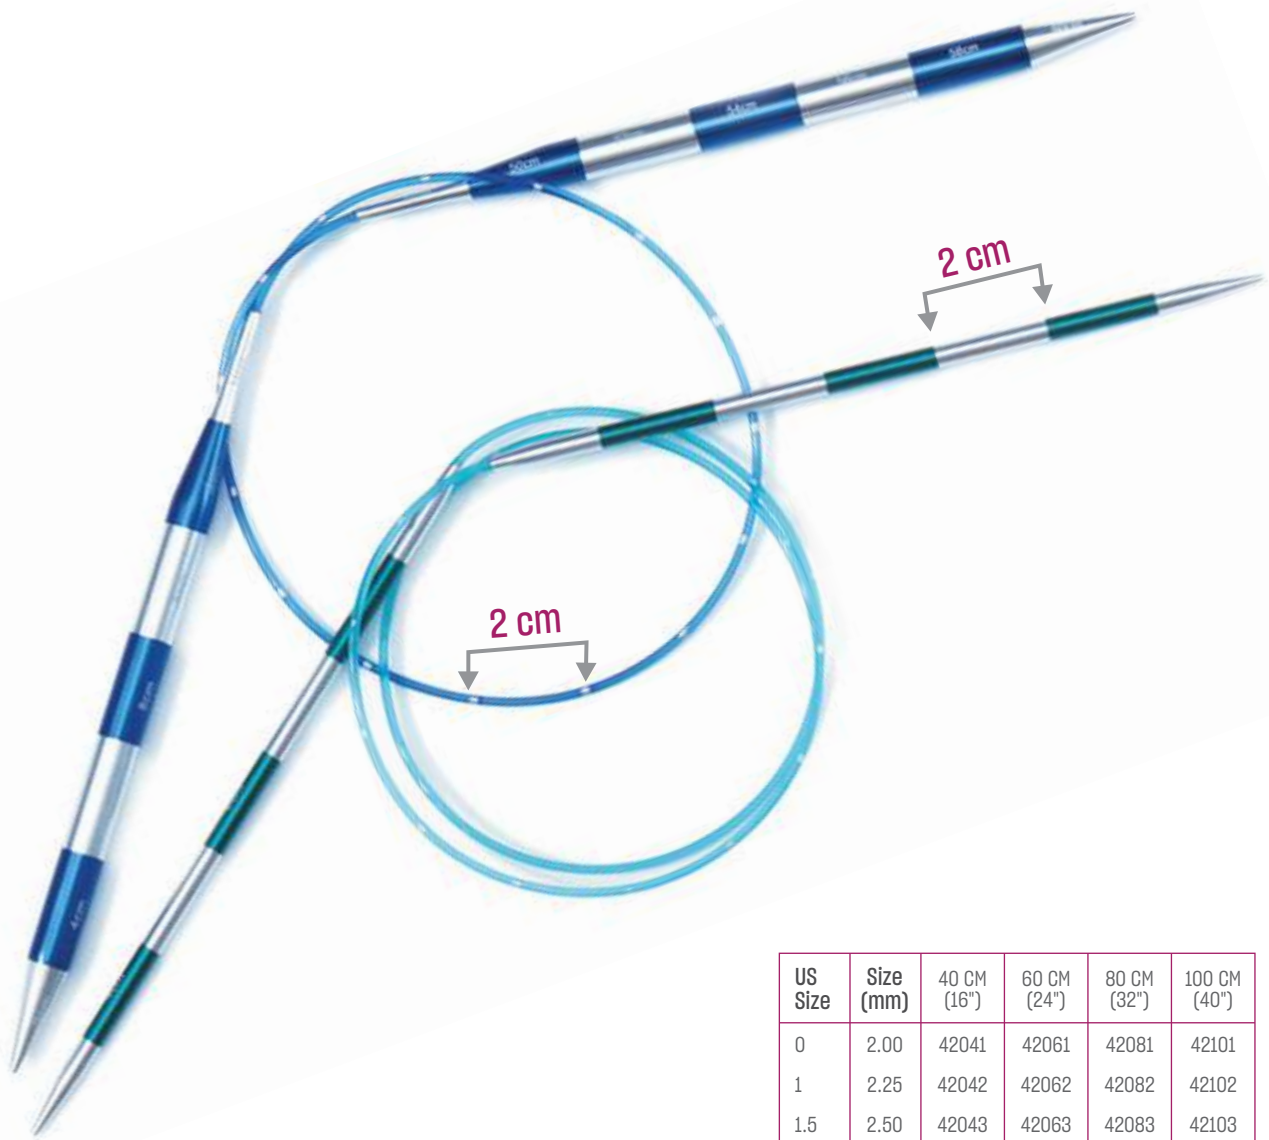

Fixed Circular Needles

US Size	Size (mm)	40 CM (16")	60 CM (24")	80 CM (32")	100 CM (40")
0	2.00	42041	42061	42081	42101
1	2.25	42042	42062	42082	42102
1.5	2.50	42043	42063	42083	42103
2	2.75	42044	42064	42084	42104
2.5	3.00	42045	42065	42085	42105
3	3.25	42046	42066	42086	42106
4	3.50	42047	42067	42087	42107
5	3.75	42048	42068	42088	42108
6	4.00	42049	42069	42089	42109
7	4.50	42050	42070	42090	42110
8	5.00	42051	42071	42091	42111
9	5.50	42052	42072	42092	42112
10	6.00	42053	42073	42093	42113
10.5	6.50	42054	42074	42094	42114
10.75	7.00	42055	42075	42095	42115
11	8.00	42056	42076	42096	42116
13	9.00	.	42077	42097	42117
15	10.00	.	42078	42098	42118
17	12.00	.	42079	42099	42119