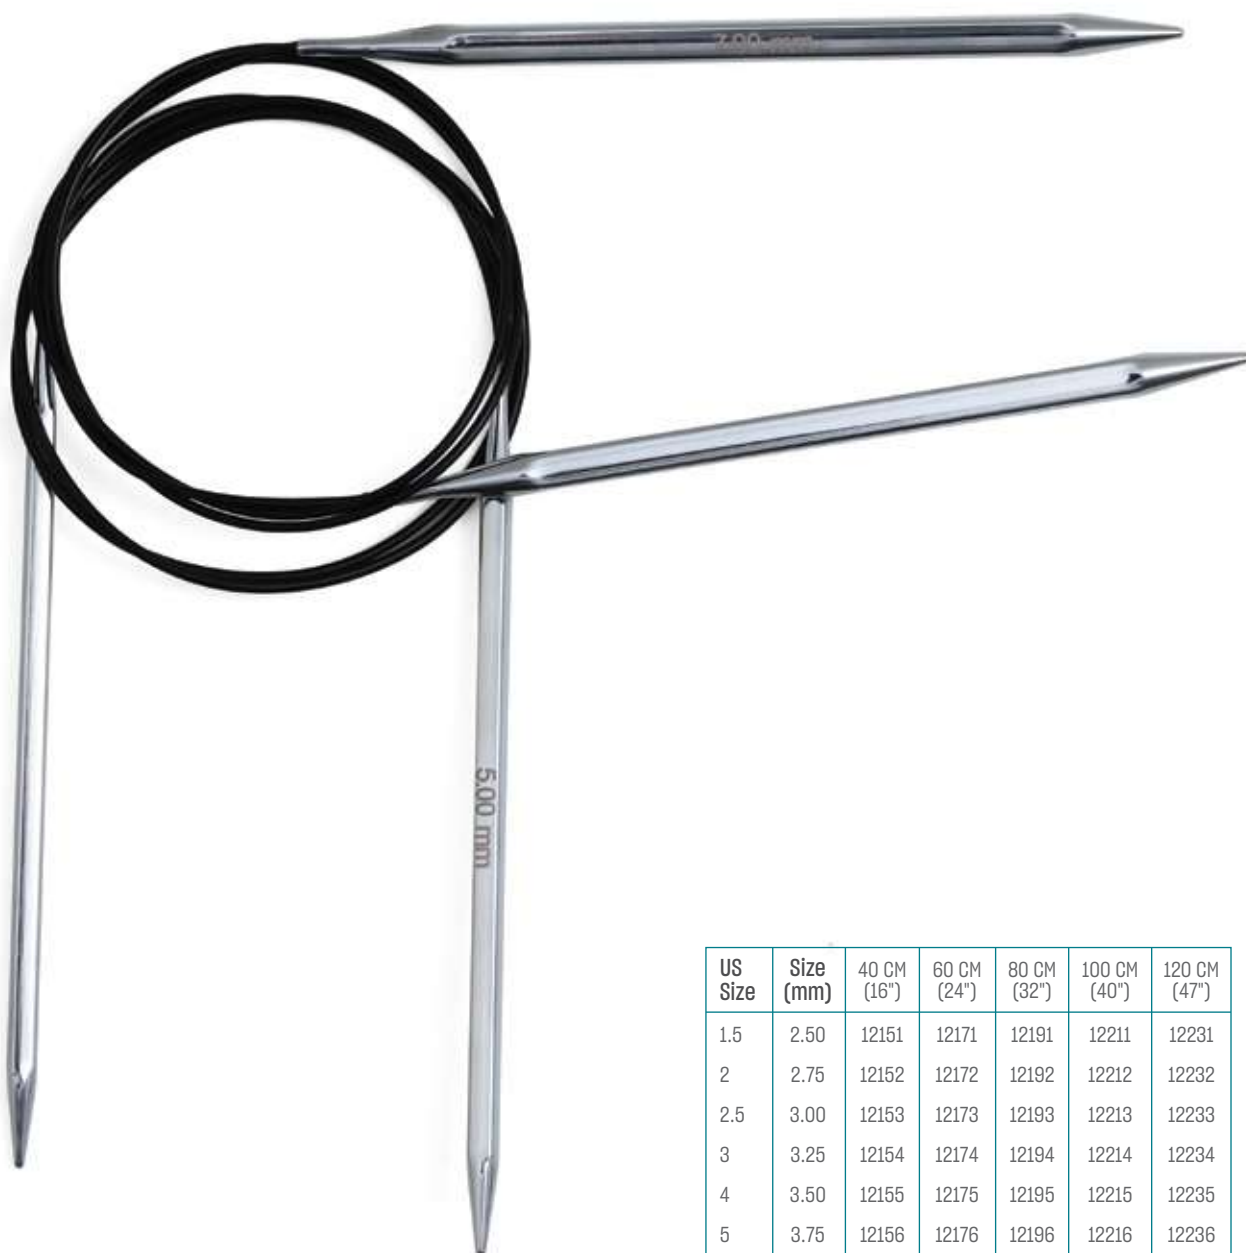

Fixed Circular Needles

US Size	Size (mm)	40 CM (16")	60 CM (24")	80 CM (32")	100 CM (40")	120 CM (47")
1.5	2.50	12151	12171	12191	12211	12231
2	2.75	12152	12172	12192	12212	12232
2.5	3.00	12153	12173	12193	12213	12233
3	3.25	12154	12174	12194	12214	12234
4	3.50	12155	12175	12195	12215	12235
5	3.75	12156	12176	12196	12216	12236
6	4.00	12157	12177	12197	12217	12237
7	4.50	12158	12178	12198	12218	12238
8	5.00	12159	12179	12199	12219	12239
9	5.50	12160	12180	12200	12220	12240
10	6.00	12161	12181	12201	12221	12241
10.5	6.50	12162	12182	12202	12222	12242
10.75	7.00	12163	12183	12203	12223	12243
11	8.00	12164	12184	12204	12224	12244