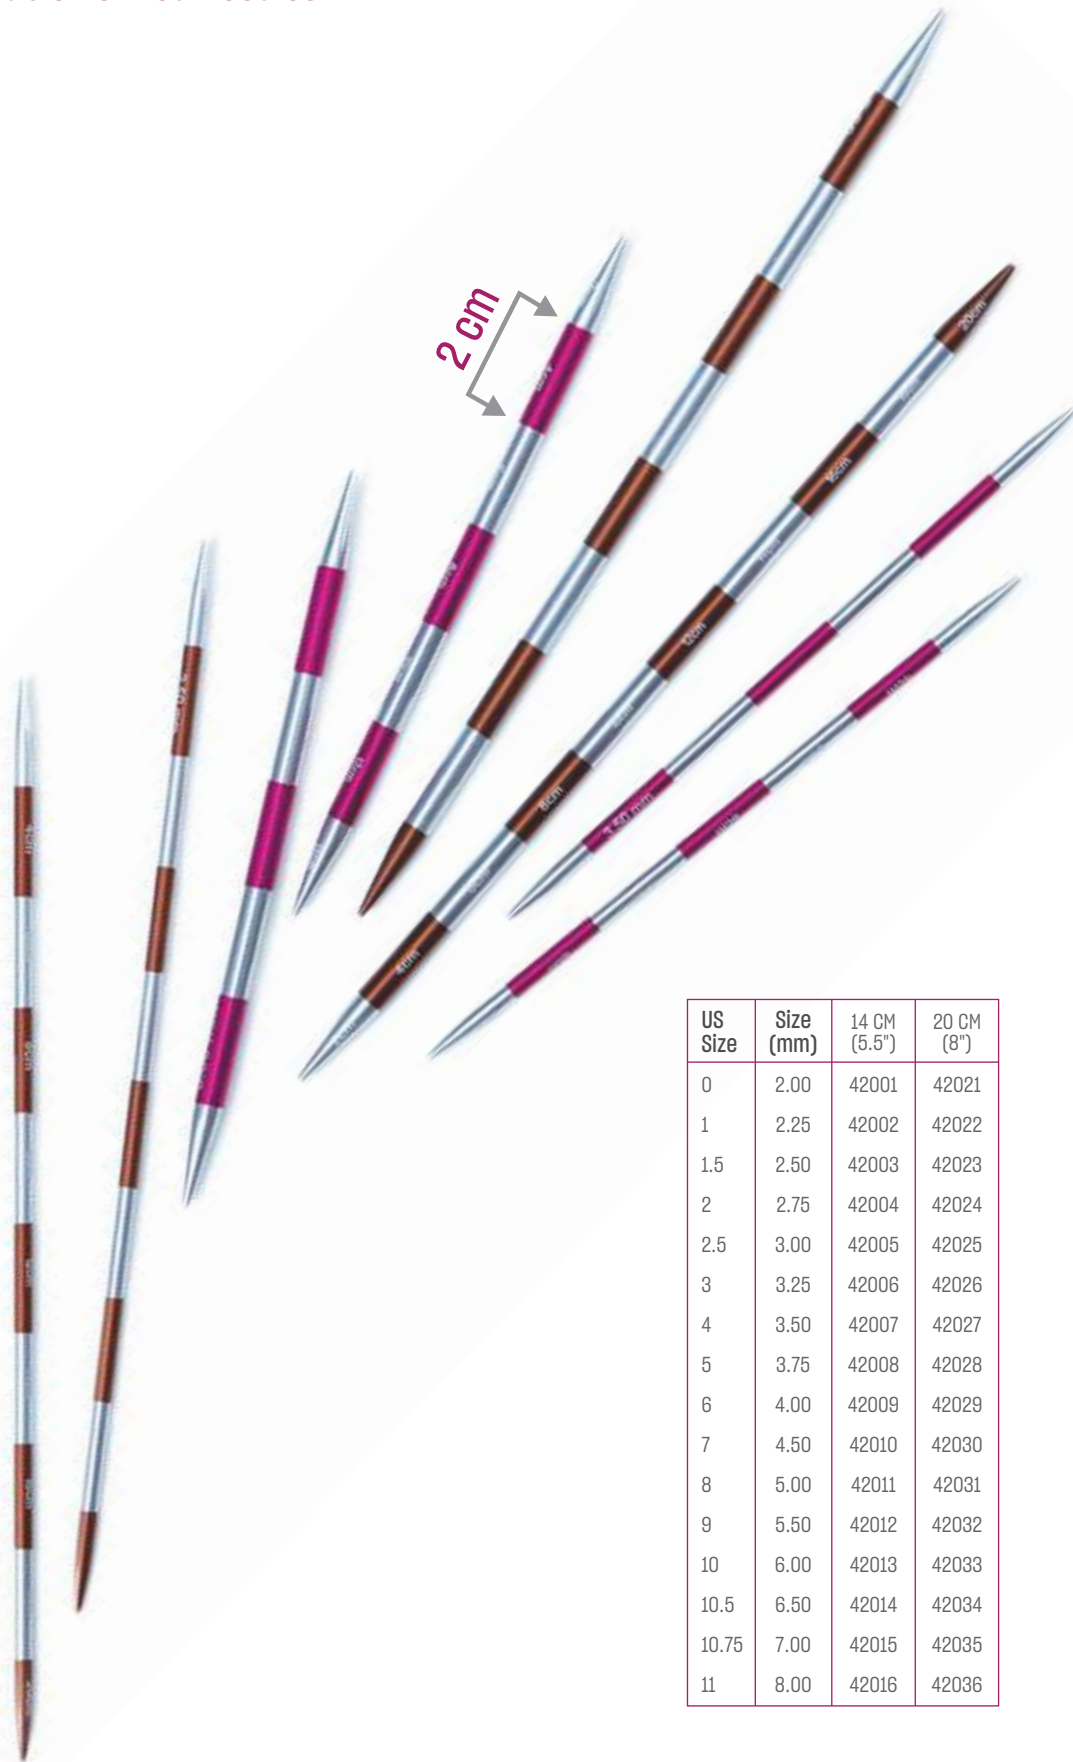

Single Pointed Needles

US Size	Size (mm)	25 CM (10")	35 CM (14")
0	2.00	41250	41280
1	2.25	41251	41281
1.5	2.50	41252	41282
2	2.75	41253	41283
2.5	3.00	41254	41284
3	3.25	41255	41285
4	3.50	41256	41286
5	3.75	41257	41287
6	4.00	41258	41288
7	4.50	41259	41289
8	5.00	41260	41290
9	5.50	41261	41291
10	6.00	41262	41292

SMARTSTIX™

Double Pointed Needles

US Size	Size (mm)	14 CM (5.5")	20 CM (8")
0	2.00	42001	42021
1	2.25	42002	42022
1.5	2.50	42003	42023
2	2.75	42004	42024
2.5	3.00	42005	42025
3	3.25	42006	42026
4	3.50	42007	42027
5	3.75	42008	42028
6	4.00	42009	42029
7	4.50	42010	42030
8	5.00	42011	42031
9	5.50	42012	42032
10	6.00	42013	42033
10.5	6.50	42014	42034
10.75	7.00	42015	42035
11	8.00	42016	42036